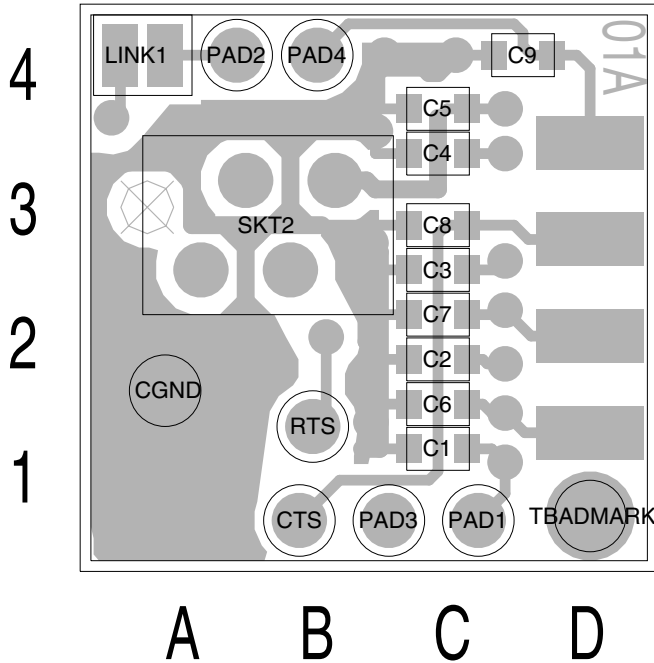

## Top Side

# PCB Information Pack Tait T2000

## PCB Layout

## Data Interface Decoupling